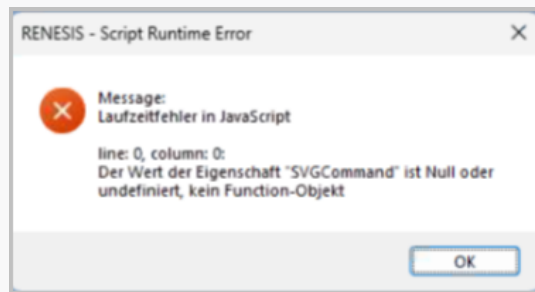

Meldung 'Renesis - Script Runtime Error'

Message: Laufzeitfehler in JavaScript. line: 0, column: 0 Der Wert der Eigenschaft 'SVGCommand' ist Null oder undefiniert, kein Function-Objekt.

Hintergrund

Wenn Sie diese Meldung erhalten, arbeiten Sie mit einer Lexware-Programmversion, die älter als die aktuelle Jahresversion 2025 ist. Windows 11 24H2 wird erst mit der Lexware-Programmversion Update Oktober 2024 unterstützt.

Vorgehen

Installieren Sie die neue Jahresversion 2025, die Ihnen seit November 2024 - direkt in Ihrem Programm über den orangefarbenen Balken - zur Verfügung steht.

Wichtig: Wenn Ihnen das Update 2025 nicht direkt im Programm angezeigt wird, dann führen Sie diese Anleitung durch: [Die neue Jahresversion wird im Lexware Info Center nicht angezeigt - der orangene Balken fehlt](https://www.lexware.de/support/faq/fr-beitrag/000027319) (https://www.lexware.de/support/faq/fr-beitrag/000027319).